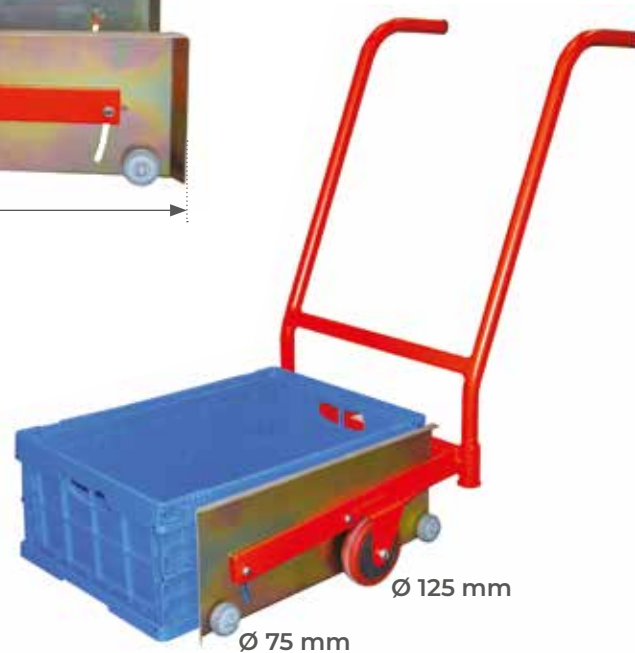

## Chariot porte-bac 200 kg

### LES + PRODUITS

- Conception robuste
- Idéal pour le déplacement de bacs gerbables
- Bac manipulable 600 x 400 mm ou 400 x 300 mm
- Système de levier extrêmement simple d'utilisation
- Roues caoutchouc non tachantes Ø 125 mm

Modèle		TY200
Capacité	kg	200
Dimensions des bacs (Lxl)	mm	600 x 400 ou 400 x 300
Dimensions hors tout (Lxlxh)	mm	1090 x 500 x 840
Hauteur d'élévation	mm	200
Roues caoutchouc	mm	Ø 125
Poids	kg	18