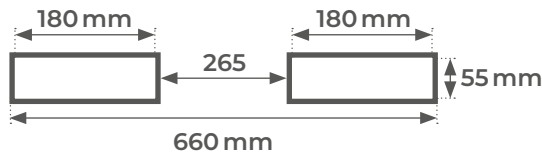

TLB03

Potence télescopique 3000 kg

LES + PRODUITS

- Flèche télescopique
- Crochet à linguet de sécurité
- Vis de serrage de la potence sur fourches
- Crochet orientable à 360°

**VÉRIFIER
QUE LES CAPACITÉS
DU CHARIOT ÉLEVATEUR
SOIENT BIEN ADAPTÉES**

Livrée sans pince porte-fût (voir P. 244)

Modèle		TLB03												
Positions	mm	A	B	C	D	E	F	G	H	I	J	K	L	M
Capacité	kg	3000	2300	1865	1570	1355	1190	1065	960	875	805	745	690	640
Fourreaux (l x h)	mm	180x55												
Poids	kg	188												