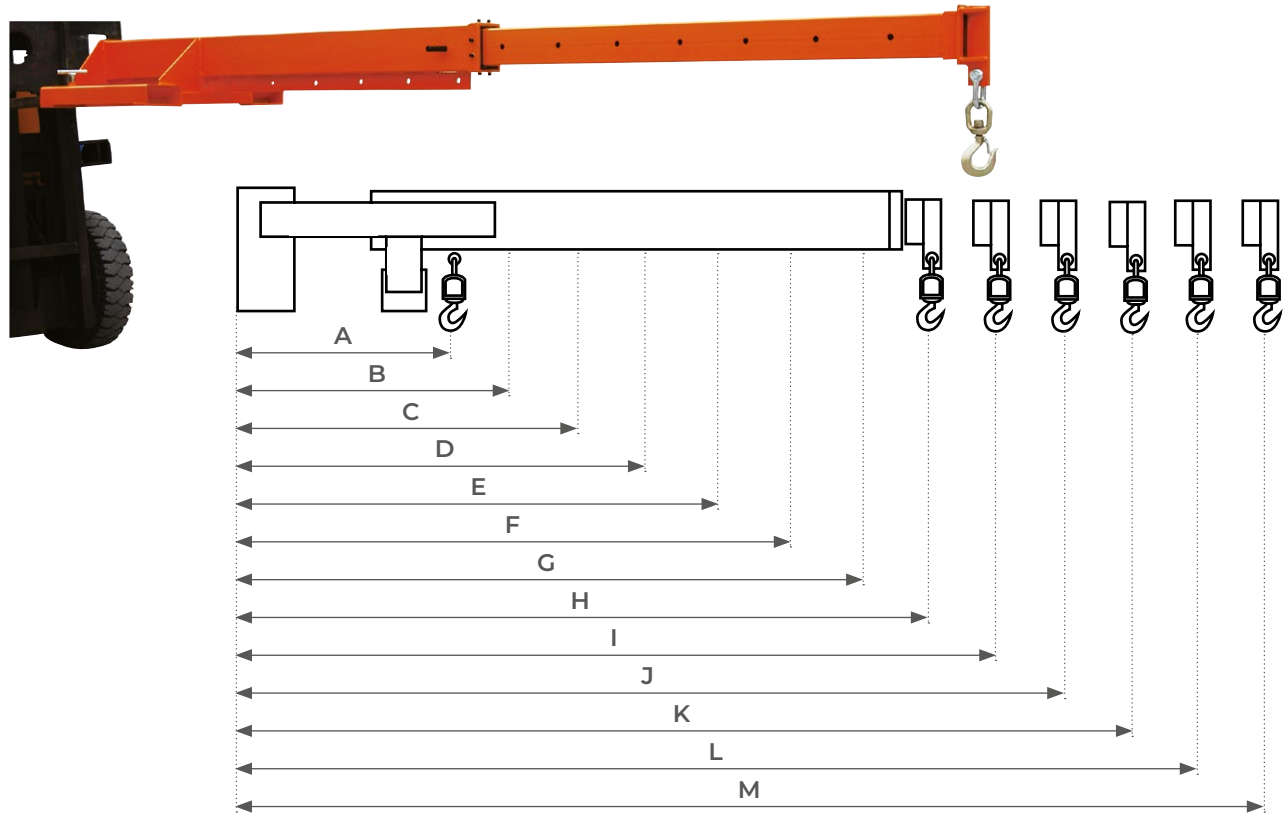

TLB03

Potence télescopique 3000 kg

LES + PRODUITS

- Flèche télescopique
- Crochet à linguet de sécurité
- Vis de serrage de la potence sur fourches
- Crochet orientable à 360°

**VÉRIFIER
QUE LES CAPACITÉS
DU CHARIOT ÉLEVATEUR
SOIENT BIEN ADAPTÉES**

Livrée sans pince porte-fût (voir P. 244)

Modèle		TLB03												
Positions	mm	A	B	C	D	E	F	G	H	I	J	K	L	M
Capacité	kg	3000	2300	1865	1570	1355	1190	1065	960	875	805	745	690	640
Fourreaux (l x h)	mm	180x55												
Poids	kg	188												