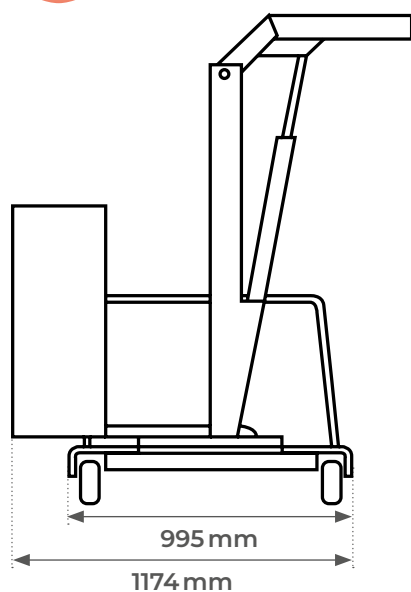

## Grue d'atelier porte-à-faux rotative à élévation et extension électriques 500 kg

### LES + PRODUITS

- Grue polyvalente et facile à utiliser
- élévation et extension électriques
- Grande précision de positionnement
- Capacité de 500 kg et poids de lestage intégré
- Chargeur intégré
- Mât sur tourelle rotative avec huit positions de blocage
- Livrée avec manille et crochet grande ouverture orientable à 360°
- Finition peinture époxy
- Garantie trois ans

Distributeur élévation et déploiement du bras électrique

360°

PARTENAIRE EXCLUSIF

Modèle		SCP05EE
Capacité	kg	500
Dimensions hors tout (L x l x h)	mm	1827x1174x1938
Batterie	V/Ah	12/8
Roues	mm	Ø 200
Poids total	kg	660

Position		1	2
Longueur	mm	485	885
Capacité	kg	500	320