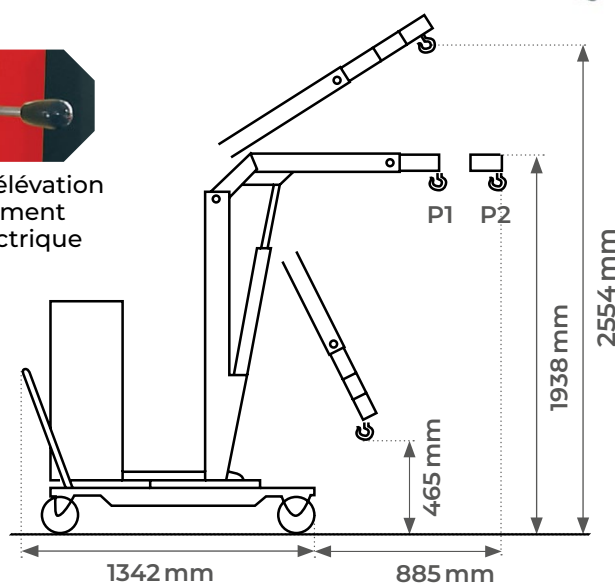

## Grue d'atelier porte-à-faux rotative à élévation et extension électriques 500 kg

### LES + PRODUITS

- Grue polyvalente et facile à utiliser
- élévation et extension électriques
- Grande précision de positionnement
- Capacité de 500 kg et poids de lestage intégré
- Chargeur intégré
- Mât sur tourelle rotative avec huit positions de blocage
- Livrée avec manille et crochet grande ouverture orientable à 360°
- Finition peinture époxy
- Garantie trois ans

Distributeur élévation et déploiement du bras électrique

360°

PARTENAIRE EXCLUSIF

Modèle		SCP05EE
Capacité	kg	500
Dimensions hors tout (L x l x h)	mm	1827x1174x1938
Batterie	V/Ah	12/8
Roues	mm	Ø 200
Poids total	kg	660

Position		1	2
Longueur	mm	485	885
Capacité	kg	500	320