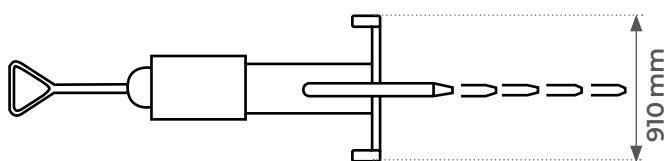

SCH

Grue d'atelier porte-à-faux manuelle 550 et 750 kg

LES + PRODUITS

- Capacité jusqu'à 750 kg
- Le porte-à-faux permet d'approcher la charge sans être gêné au sol par le châssis
- Construction robuste et pratique
- Crochet orientable 360°
- Equipée de fourreaux avec des fourches lui permettant d'être déplacée
- Pompe à levée rapide double action
- Livrée avec son contrepoids

Modèle		SCH05	SCH075
Capacité	kg	550	750
Dimensions hors tout (L x l x h)	mm	2400x910x1630	2400x910x1630
Capacité maxi déport flèche = 925	kg	550	750
Capacité maxi déport flèche = 1210	kg	450	500
Capacité maxi déport flèche = 1500	kg	350	380
Capacité maxi déport flèche = 1800	kg	250	260
Capacité maxi déport flèche = 2080	kg	150	200
Pompe hydraulique	kg	double action 1000 kg	double action 1000 kg
Déport flèche mini / maxi	mm	930 / 2080	930 / 2080
Hauteur maxi avec bras télescopique déployé	mm	2750	2750
Dimensions emballage (L x l x h)	mm	2400x1900x1700	2400x1900x1700
Roues polyuréthane	mm	Ø 180	Ø 180
Poids de la grue sans / avec contrepoids	kg	180 / 470	180 / 520