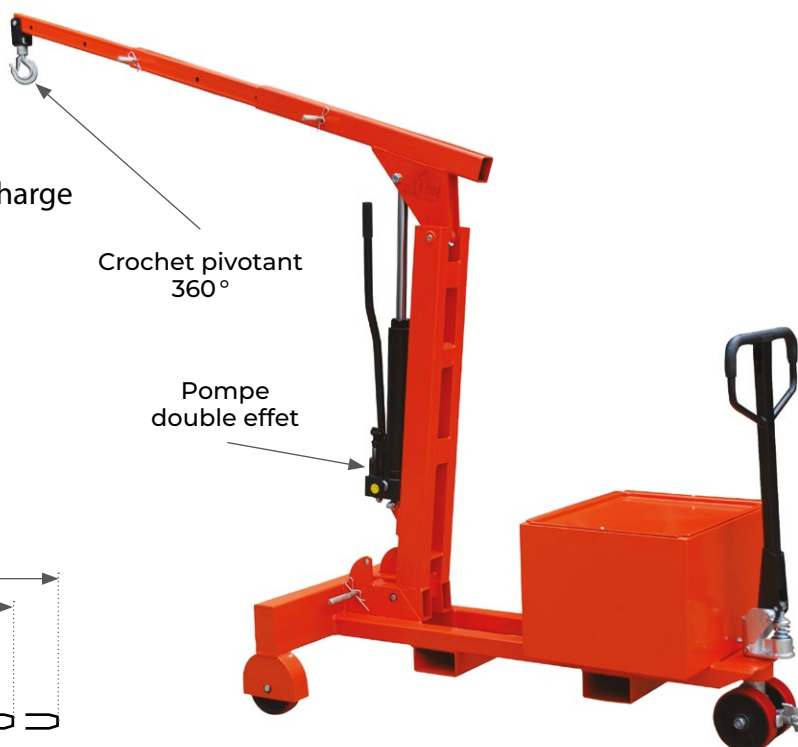

SCH

Grue d'atelier porte-à-faux manuelle 550 et 750 kg

LES + PRODUITS

- Capacité jusqu'à 750 kg
- Le porte-à-faux permet d'approcher la charge sans être gêné au sol par le châssis
- Construction robuste et pratique
- Crochet orientable 360°
- Equipée de fourreaux avec des fourches lui permettant d'être déplacée
- Pompe à levée rapide double action
- Livrée avec son contrepoids

Modèle		SCH05	SCH075
Capacité	kg	550	750
Dimensions hors tout (L x l x h)	mm	2400x910x1630	2400x910x1630
Capacité maxi déport flèche = 925	kg	550	750
Capacité maxi déport flèche = 1210	kg	450	500
Capacité maxi déport flèche = 1500	kg	350	380
Capacité maxi déport flèche = 1800	kg	250	260
Capacité maxi déport flèche = 2080	kg	150	200
Pompe hydraulique	kg	double action 1000 kg	double action 1000 kg
Déport flèche mini / maxi	mm	930 / 2080	930 / 2080
Hauteur maxi avec bras télescopique déployé	mm	2750	2750
Dimensions emballage (L x l x h)	mm	2400x1900x1700	2400x1900x1700
Roues polyuréthane	mm	Ø 180	Ø 180
Poids de la grue sans / avec contrepoids	kg	180 / 470	180 / 520