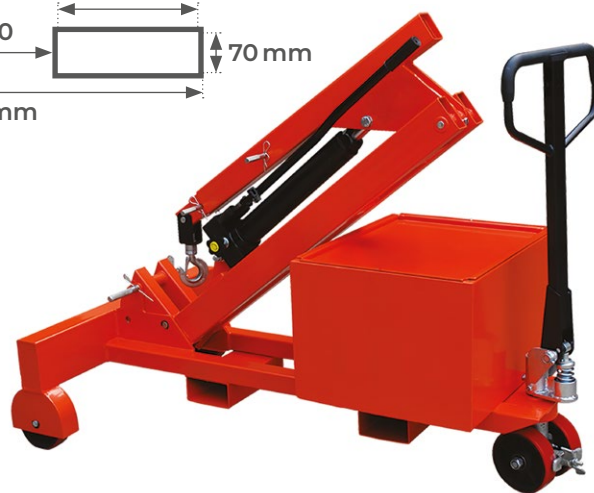

SCH

Grue d'atelier porte-à-faux manuelle 550 et 750 kg

LES + PRODUITS

- Capacité jusqu'à 750 kg
- Le porte-à-faux permet d'approcher la charge sans être gêné au sol par le châssis
- Construction robuste et pratique
- Crochet orientable 360°
- Equipée de fourreaux avec des fourches lui permettant d'être déplacée
- Pompe à levée rapide double action
- Livrée avec son contrepoids

Modèle		SCH05	SCH075
Capacité	kg	550	750
Dimensions hors tout (L x l x h)	mm	2400x910x1630	2400x910x1630
Capacité maxi déport flèche = 925	kg	550	750
Capacité maxi déport flèche = 1210	kg	450	500
Capacité maxi déport flèche = 1500	kg	350	380
Capacité maxi déport flèche = 1800	kg	250	260
Capacité maxi déport flèche = 2080	kg	150	200
Pompe hydraulique	kg	double action 1000 kg	double action 1000 kg
Déport flèche mini / maxi	mm	930 / 2080	930 / 2080
Hauteur maxi avec bras télescopique déployé	mm	2750	2750
Dimensions emballage (L x l x h)	mm	2400x1900x1700	2400x1900x1700
Roues polyuréthane	mm	Ø 180	Ø 180
Poids de la grue sans / avec contrepoids	kg	180 / 470	180 / 520