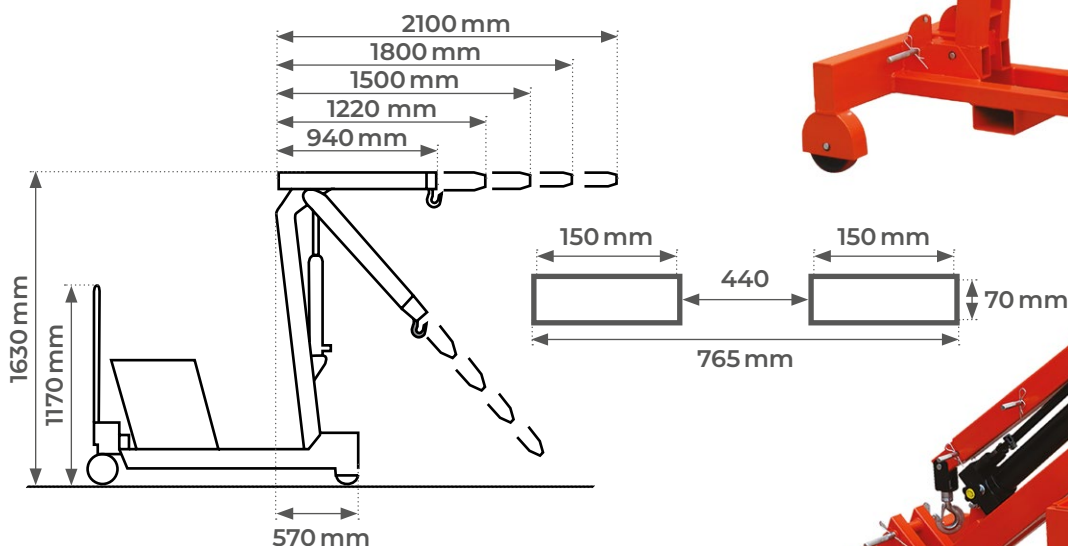

SCH

Grue d'atelier porte-à-faux manuelle 550 et 750 kg

LES + PRODUITS

- Capacité jusqu'à 750 kg
- Le porte-à-faux permet d'approcher la charge sans être gêné au sol par le châssis
- Construction robuste et pratique
- Crochet orientable 360°
- Equipée de fourreaux avec des fourches lui permettant d'être déplacée
- Pompe à levée rapide double action
- Livrée avec son contrepoids

Modèle		SCH05	SCH075
Capacité	kg	550	750
Dimensions hors tout (L x l x h)	mm	2400x910x1630	2400x910x1630
Capacité maxi déport flèche = 925	kg	550	750
Capacité maxi déport flèche = 1210	kg	450	500
Capacité maxi déport flèche = 1500	kg	350	380
Capacité maxi déport flèche = 1800	kg	250	260
Capacité maxi déport flèche = 2080	kg	150	200
Pompe hydraulique	kg	double action 1000 kg	double action 1000 kg
Déport flèche mini / maxi	mm	930 / 2080	930 / 2080
Hauteur maxi avec bras télescopique déployé	mm	2750	2750
Dimensions emballage (L x l x h)	mm	2400x1900x1700	2400x1900x1700
Roues polyuréthane	mm	Ø 180	Ø 180
Poids de la grue sans / avec contrepoids	kg	180 / 470	180 / 520