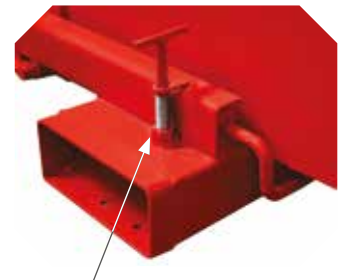

SBG

Godet autobasculant 1000 à 1500 litres

LES + PRODUITS

- Déplacement de déchets, neige, sable...
- Excellente rigidité de l'ensemble
- Grande résistance à l'usure du bord avant
- Verrouillage sur fourche
- Manipulation par chariot élévateur
- Vidage au sol uniquement

Verrouillage sur fourche

Dimensions intérieures des fourreaux
pour SBG1000

Dimensions intérieures des fourreaux
pour SBG1500

Modèle		SBG1000	SBG1500
Volume	l	1000	1500
Longueur	mm	1795	1795
Largeur	mm	1500	2000
Hauteur	mm	600	750
Charge admissible	kg	1500	1500
Poids net	kg	154	209