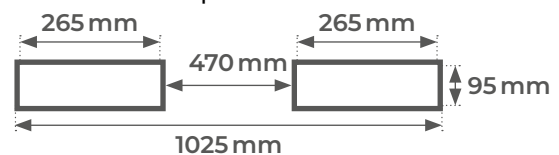

SBG

Godet autobasculant 1000 à 1500 litres

LES + PRODUITS

- Déplacement de déchets, neige, sable...
- Excellente rigidité de l'ensemble
- Grande résistance à l'usure du bord avant
- Verrouillage sur fourche
- Manipulation par chariot élévateur
- Vidage au sol uniquement

Verrouillage sur fourche

Dimensions intérieures des fourreaux
pour SBG1000

Dimensions intérieures des fourreaux
pour SBG1500

Modèle		SBG1000	SBG1500
Volume	l	1000	1500
Longueur	mm	1795	1795
Largeur	mm	1500	2000
Hauteur	mm	600	750
Charge admissible	kg	1500	1500
Poids net	kg	154	209