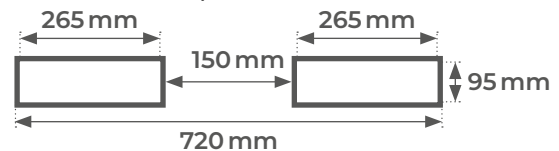

SBG

Godet autobasculant 1000 à 1500 litres

LES + PRODUITS

- Déplacement de déchets, neige, sable...
- Excellente rigidité de l'ensemble
- Grande résistance à l'usure du bord avant
- Verrouillage sur fourche
- Manipulation par chariot élévateur
- Vidage au sol uniquement

Verrouillage sur fourche

Dimensions intérieures des fourreaux
pour SBG1000

Dimensions intérieures des fourreaux
pour SBG1500

Modèle		SBG1000	SBG1500
Volume	l	1000	1500
Longueur	mm	1795	1795
Largeur	mm	1500	2000
Hauteur	mm	600	750
Charge admissible	kg	1500	1500
Poids net	kg	154	209