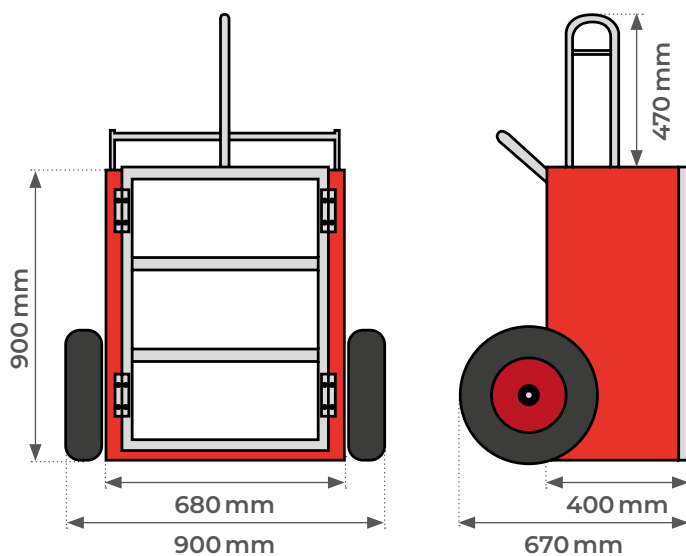

SAC30

Diabes porte-bouteilles élingable

LES + PRODUITS

- Idéal pour le transport et élingage de bouteilles ou autres outils
- Construction robuste en acier
- Roues gonflables Ø 400 mm
- Crochets pour fixation câble à l'intérieur de la caisse
- Facilité de manipulation car ensemble très équilibré
- Finition peinture époxy et portillon en acier galvanisé

Modèle		SAC30
Capacité	kg	250
Type		2 bouteilles
Dimensions hors tout (L x P x h)	mm	900x670x1370
Diamètre des bouteilles	mm	Ø 320
Roues gonflables	mm	Ø 400
Poids	kg	77