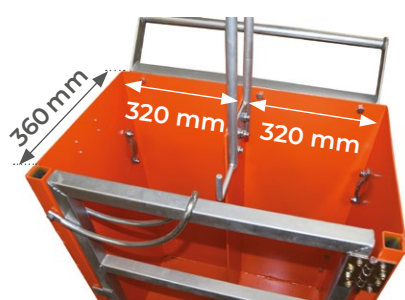

SAC30

Diabes porte-bouteilles élingable

LES + PRODUITS

- Idéal pour le transport et élingage de bouteilles ou autres outils
- Construction robuste en acier
- Roues gonflables Ø 400 mm
- Crochets pour fixation câble à l'intérieur de la caisse
- Facilité de manipulation car ensemble très équilibré
- Finition peinture époxy et portillon en acier galvanisé

Modèle		SAC30
Capacité	kg	250
Type		2 bouteilles
Dimensions hors tout (L x P x h)	mm	900x670x1370
Diamètre des bouteilles	mm	Ø 320
Roues gonflables	mm	Ø 400
Poids	kg	77