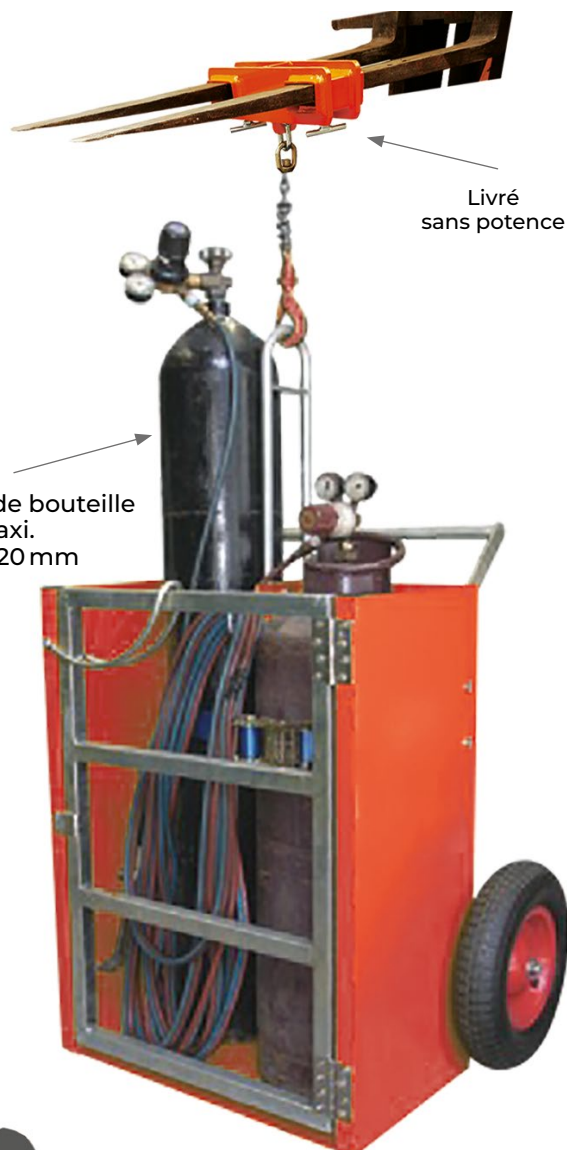

SAC30

Diabes porte-bouteilles élingable

LES + PRODUITS

- Idéal pour le transport et élingage de bouteilles ou autres outils
- Construction robuste en acier
- Roues gonflables Ø 400 mm
- Crochets pour fixation câble à l'intérieur de la caisse
- Facilité de manipulation car ensemble très équilibré
- Finition peinture époxy et portillon en acier galvanisé

Modèle		SAC30
Capacité	kg	250
Type		2 bouteilles
Dimensions hors tout (L x P x h)	mm	900x670x1370
Diamètre des bouteilles	mm	Ø 320
Roues gonflables	mm	Ø 400
Poids	kg	77