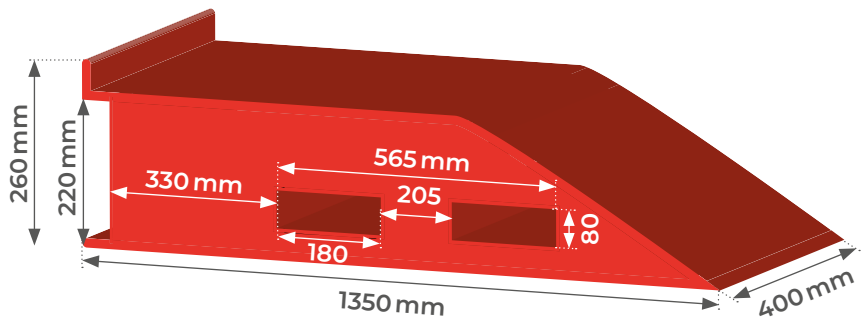

RDS

Rampes de surélévation 15000 kg

LES + PRODUITS

- Capacité de 15000 kg par paire
- Grande robustesse et sans entretien
- élévation de 220 mm
- Butée de fin de course
- Fourreaux pour chariot élévateur

Fourreaux pour chariot élévateur

VENDUES PAR PAIRE

Modèle		RDS
Capacité par paire	kg	15000
Poids par paire	kg	110