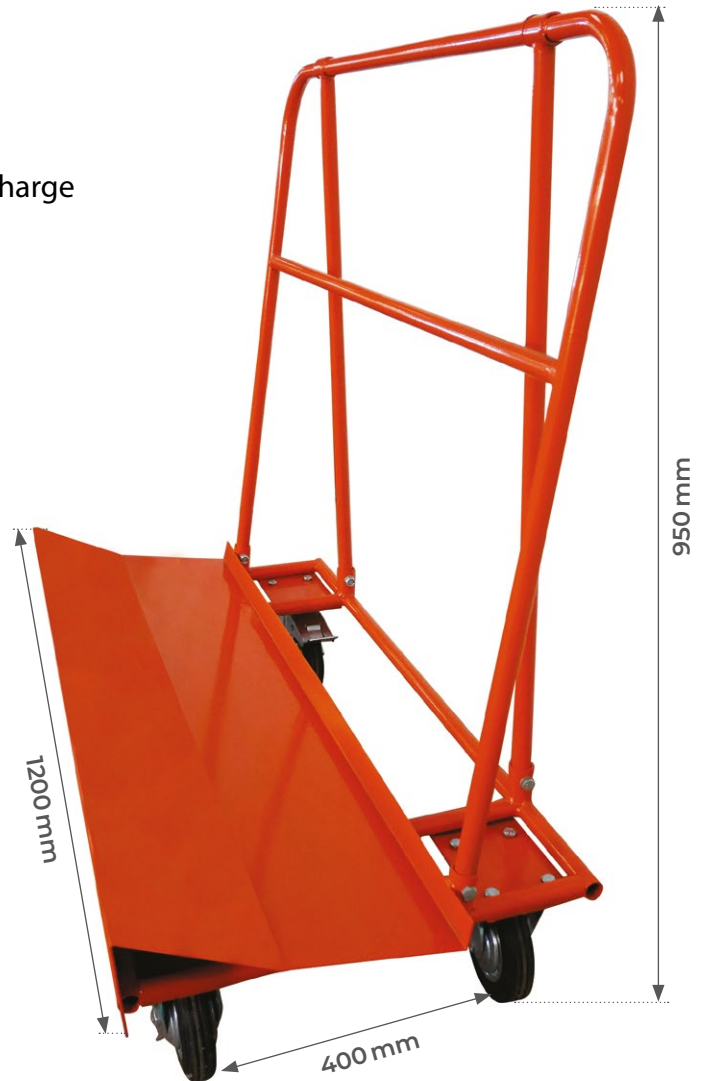

# PK4

## Chariot porte-panneaux 500 kg

### LES + PRODUITS

- Plateau incliné pour un meilleur maintien de la charge
- Excellente stabilité
- Deux roues fixes et deux roues pivotantes à frein en caoutchouc

Modèle		PK4
Capacité	kg	500
Dimensions plateau (Lxl)	mm	1200x400
Longueur totale	mm	600
Hauteur d'appui	mm	950
Roues caoutchouc	mm	Ø 160
Poids	kg	39