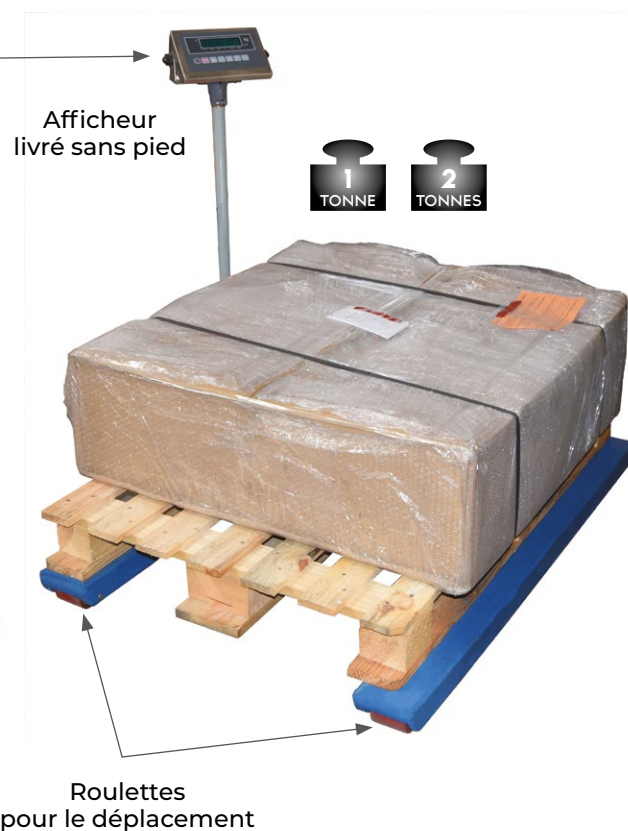

## Système de pesage palette 1000 et 2000 kg

### LES + PRODUITS

- Système de pesage en forme de U spécialement pour la manutention des palettes, pas besoin de rampe de chargement
- Capacité de 1000 et 2000 kg
- Adapté pour le pesage en entrepôt
- Poids net léger, facile à déplacer pour une personne grâce à ses deux roues
- Indicateur en acier inoxydable de série