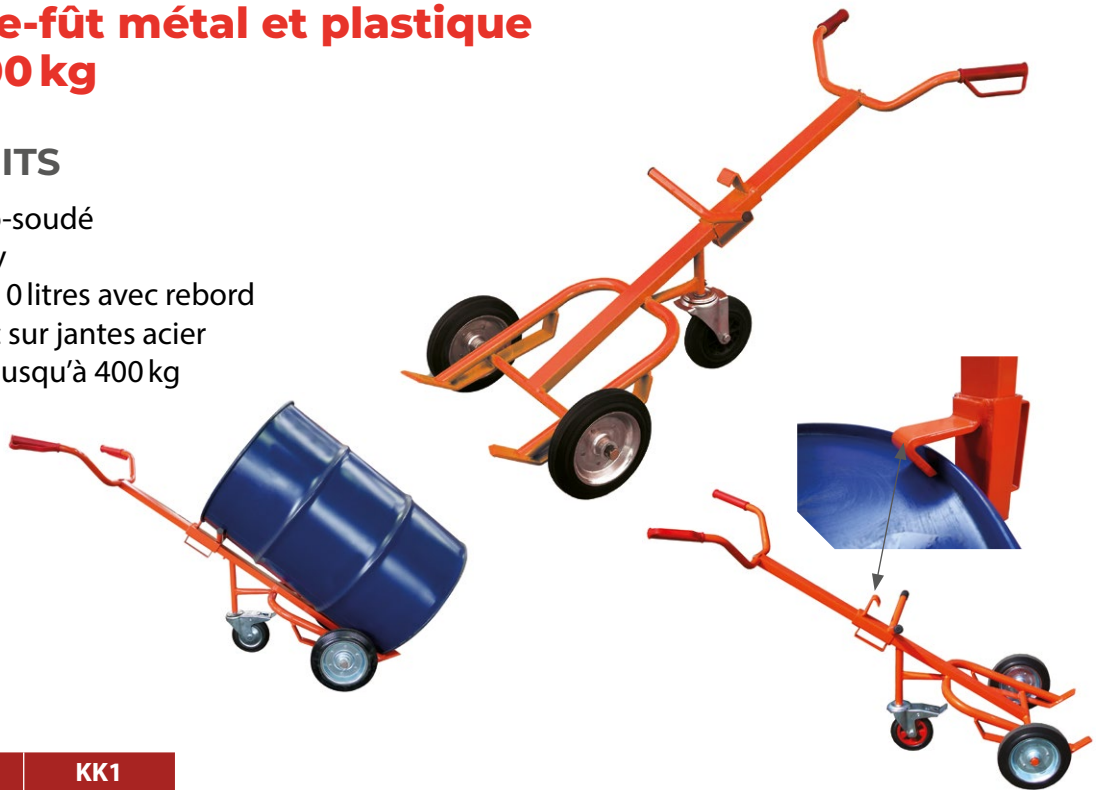

KK1

Diabie porte-fût métal et plastique à rebord 400 kg

LES + PRODUITS

- Ensemble mécano-soudé
- Revêtement époxy
- Pour tout fût de 210 litres avec rebord
- Roues caoutchouc sur jantes acier
- Grande capacité : jusqu'à 400 kg

Modèle		KK1
Capacité	kg	400
Roues avant	mm	Ø 200 x 50
Roues d'appui	mm	Ø 200
Largeur	mm	740
Poids	kg	18