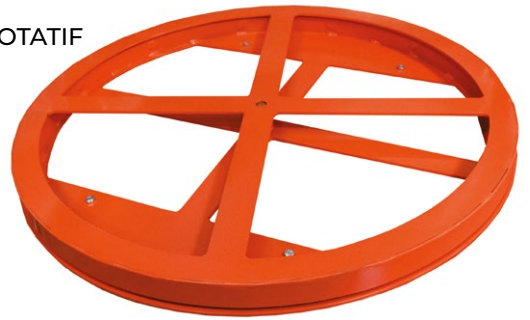

OPTIONS ET ACCESSOIRES POUR TABLES ÉLÉVATRICES

◆ MISE À NIVEAU AUTOMATIQUE

Cellule de détection réglable

◆ HW1000-IT

PLATEAU ROTATIF
Ø1000 mm
ép. 70 mm

◆ HW/PTP1016 & HW/PTP1220

PLATEAUX ROTATIFS
Ø1016 et Ø1220 mm
ép. 70 mm

ACCESSOIRES ET CONSOMMABLES POUR TABLES ÉLÉVATRICES

◆ BOMBES DE PEINTURE

RAL 2002 
RAL 2004 
RAL 9005 
RAL 9017 
GALVA 

Autres modèles disponibles
NOUS CONSULTER

◆ BATTERIES

GF12050
GF12063
GF12076
GF12105