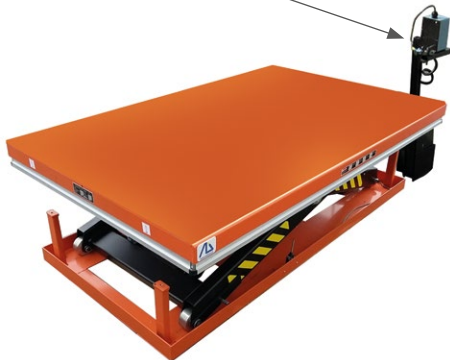

OPTIONS ET ACCESSOIRES POUR TABLES ÉLÉVATRICES

◆ MISE À NIVEAU AUTOMATIQUE

Cellule de détection réglable

◆ HW1000-IT

PLATEAU ROTATIF
Ø1000 mm
ép. 70 mm

◆ HW/PTP1016 & HW/PTP1220

PLATEAUX ROTATIFS
Ø1016 et Ø1220 mm
ép. 70 mm

ACCESSOIRES ET CONSOMMABLES POUR TABLES ÉLÉVATRICES

◆ BOMBES DE PEINTURE

RAL 2002 
RAL 2004 
RAL 9005 
RAL 9017 
GALVA 

Autres modèles disponibles
NOUS CONSULTER

◆ BATTERIES

GF12050
GF12063
GF12076
GF12105