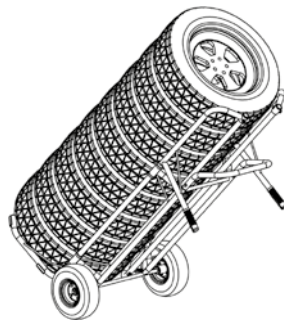

HT200 PNEUS

Diabie à pneus 200 kg

LES + PRODUITS

- Diabie ergonomique
- Poignées avec garde
- Plusieurs possibilité de maintien du diabie
- Système de ressorts pour maintien des bras en position fermée

Ouverture bras de 830 mm

Modèle		HT200PNEUS
Capacité	kg	200
Dimensions hors tout (L x P x h)	mm	723 x 749 x 1503
Ouverture bras	mm	830
Roues gonflables	mm	Ø 260
Poids	kg	15