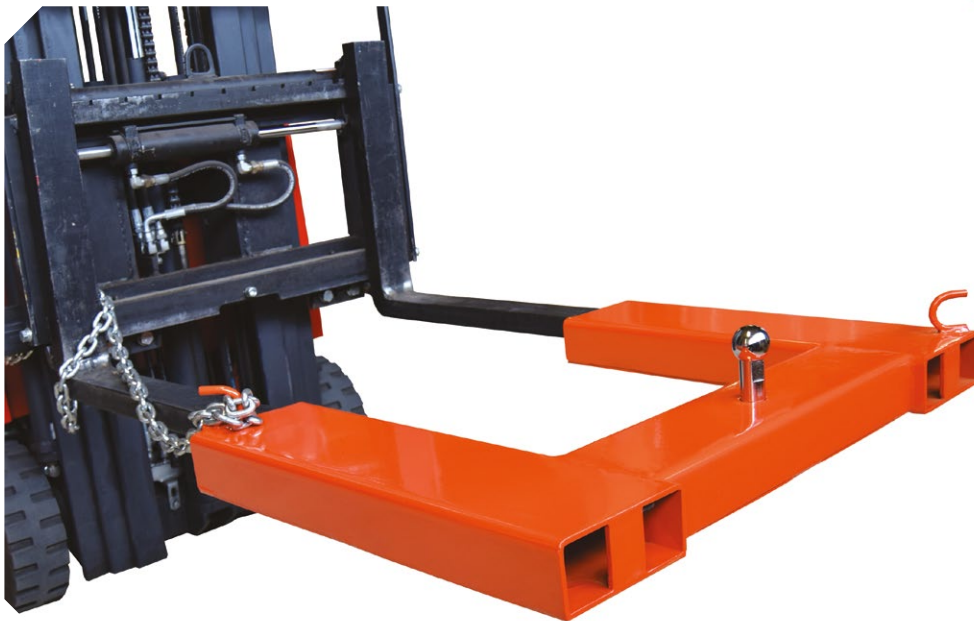

FMR3000

Potence avec boule d'attelage pour remorque 3000 kg

LES + PRODUITS

- Permet la manœuvre d'une remorque jusqu'à 3 tonnes
- Adaptable sur un chariot élévateur
- Equipée avec chaîne de sécurité pour éviter le glissement sur les fourches

Dimensions intérieures des fourreaux

Modèle		FMR3000
Capacité	kg	3000
Dimensions hors tout (L x l x h)	mm	625 x 890 x 160
Hauteur boule attelage	mm	90
Poids	kg	39