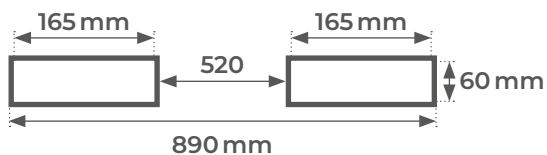

FMR3000

Potence avec boule d'attelage pour remorque 3000 kg

LES + PRODUITS

- Permet la manœuvre d'une remorque jusqu'à 3 tonnes
- Adaptable sur un chariot élévateur
- Equipée avec chaîne de sécurité pour éviter le glissement sur les fourches

Dimensions intérieures des fourreaux

Modèle		FMR3000
Capacité	kg	3000
Dimensions hors tout (L x l x h)	mm	625 x 890 x 160
Hauteur boule attelage	mm	90
Poids	kg	39